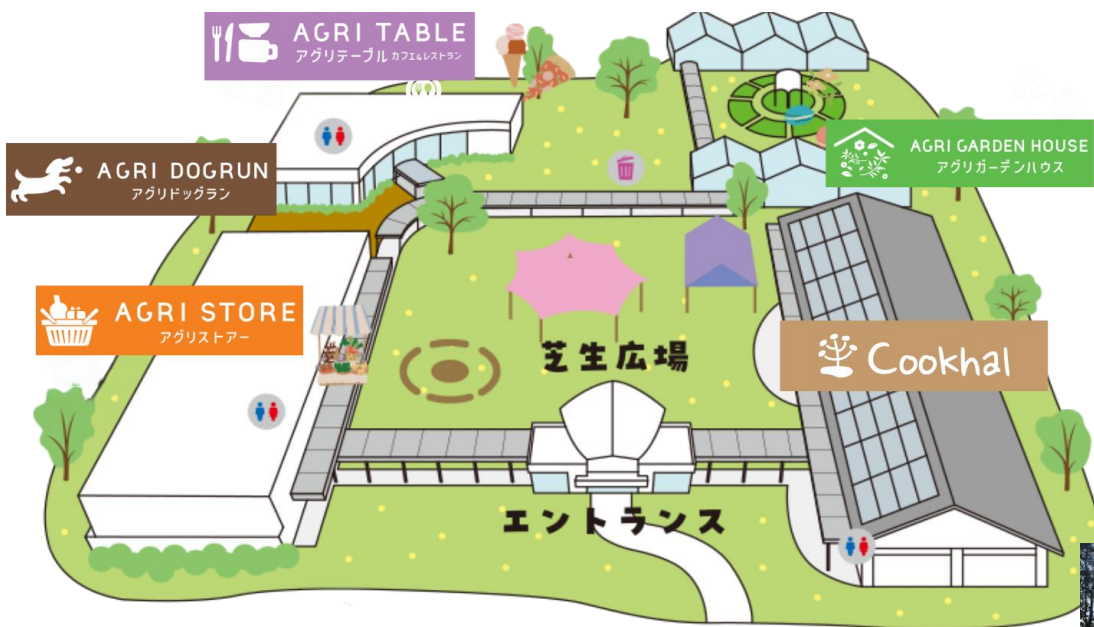

FARM & CRAFT  
やんばるの駅  
NAGO  
AGRI  
PARK

アグリテーブル カフェ&レストランやアグリストアなど、やんばるのお食事やお買い物、体験が楽しめる場所です。貴社において、ご家族を交えた懇親パーティ、お食事会、体験型研修など、様々なシーンでなごアグリパークをご活用ください！

ドックランも新設！

- 住所** ▶名護市字名護4607番地1
- ▶ネオパーク隣(車で1分)／ 駐車場260台(大型バス30台)
  - ▶許田ICから車で10分 ▶美ら海水族館から車で30分
  - ▶新テーマパーク・JUNGLIAから車で15分

- 営業時間**
- ▶アグリテーブル(約150席) 11:00-16:30
  - ▶アグリストア 11:00-16:30

- 指定管理者(共同事業体)**
- ▶沖縄JTB株式会社/株式会社みらいおきなわ

※時期により定休日を設ける場合がありますが、団体昼食事前予約はご相談承ります。

## 1. タコライスセット:1240円 税込

- ・やんばる親鶏のタコライス(レギュラーサイズ)
- ・フリードリンク(さんぴん茶、オレンジジュース、アップルジュース)

沖縄三線ショー・イメージ

サステナブルな世界を知る体験型プログラムの提供や、農作物への愛が溢れる生産農家さんとの共同企画、ワークショップや試食会など、なごアグリパークでは様々な体験を提供しています。お気軽にご相談ください。